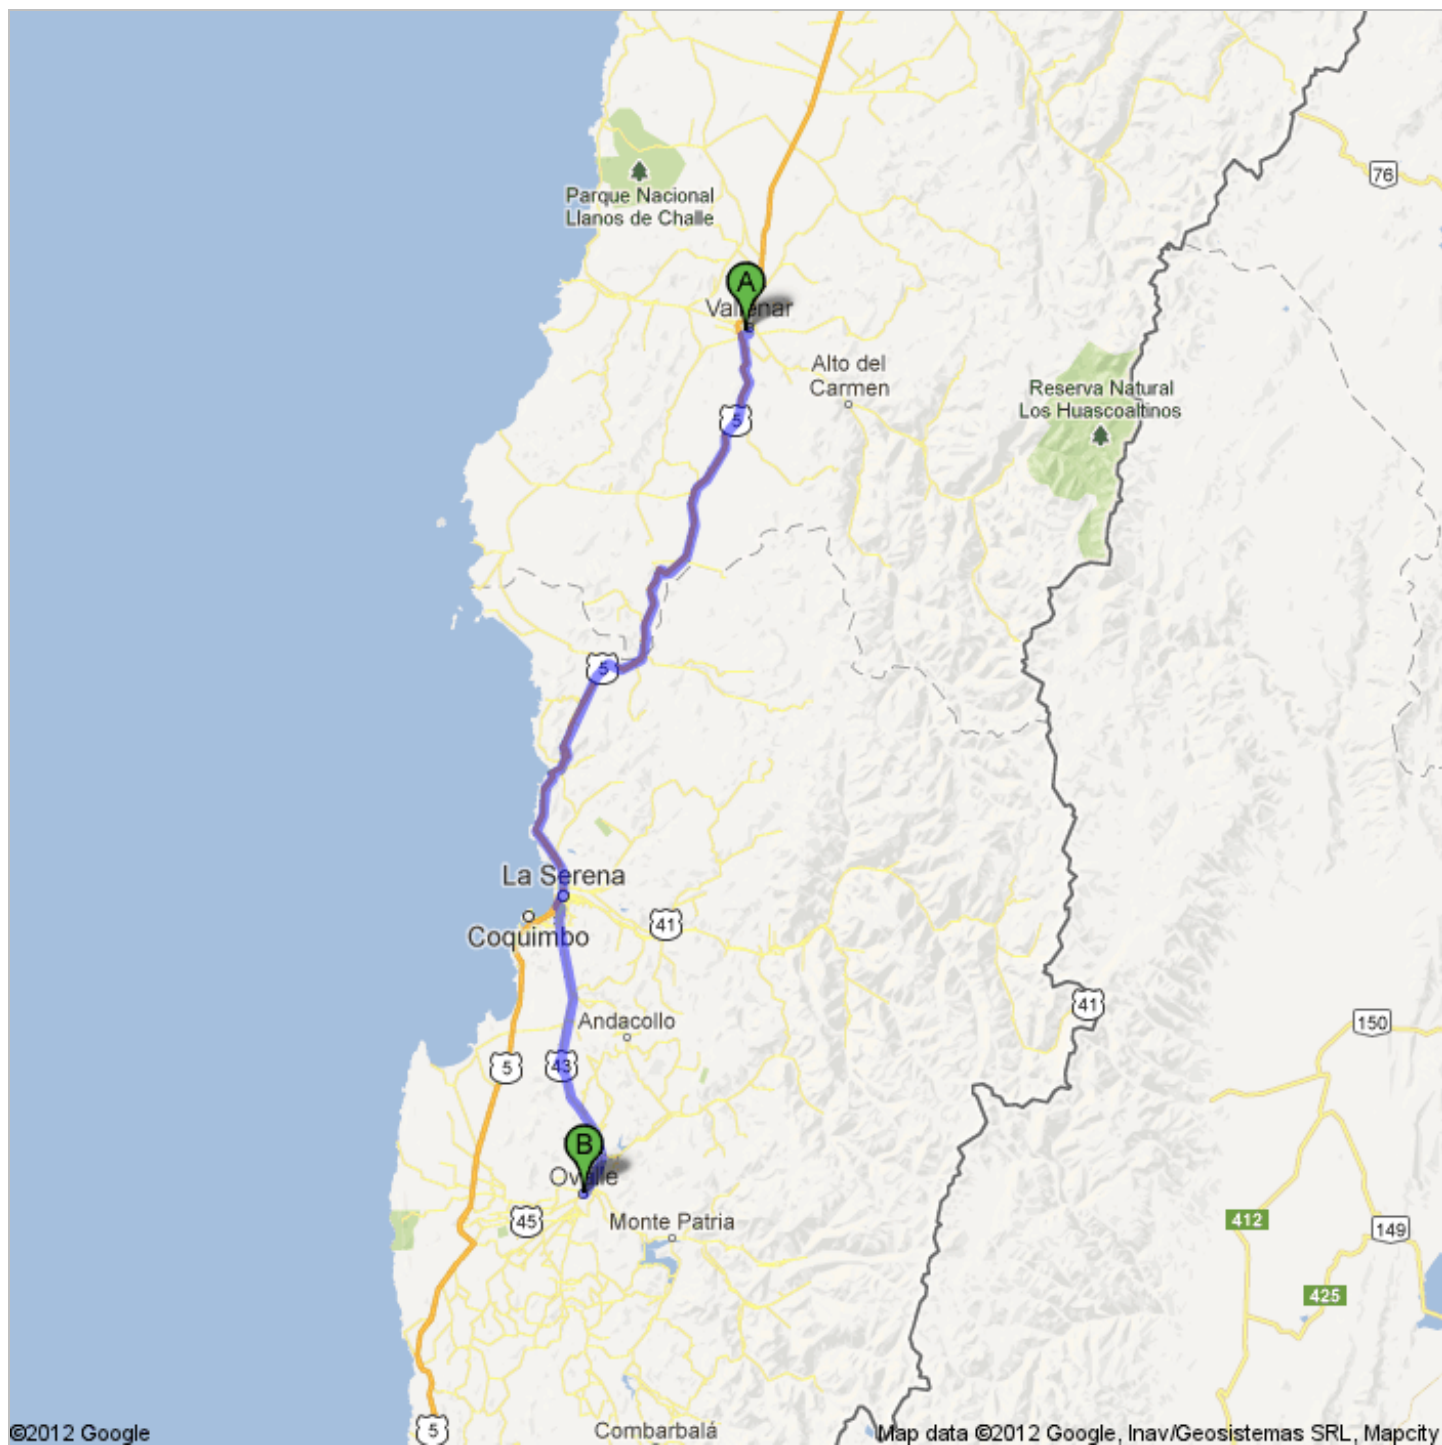

Útvonal ide: Avda. La Paz
276 km – körülbelül 5 óra 10 perc

Ismeretlen út

	1. Haladjon délkelet felé Compañía irányába Kb. 4 perc	menjen 2,4 km összesen 2,4 km
	2. Haladjon tovább erre: C-565 Kb. 1 perc	menjen 1,2 km összesen 3,6 km
	3. Forduljon balra, a következő útra: Longitudinal Norte, Sector: Punta Colorada - Portezuelo Las Bombas Kb. 1 óra 51 perc	menjen 101 km összesen 105 km
	4. Hajtszon tovább ezen: Ruta 5 Kb. 1 óra 29 perc	menjen 81,3 km összesen 186 km
	5. Enyhén jobbra ezen maradva: Ruta 5 Kb. 4 perc	menjen 3,9 km összesen 190 km
	6. Hajtszon tovább ezen: Juan Bohon	menjen 350 m összesen 190 km
	7. Hajtszon tovább ezen: Ruta 5 Kb. 4 perc	menjen 4,0 km összesen 194 km
	8. Forduljon balra, a következő útra: Cuatro Esquinas Kb. 4 perc	menjen 1,2 km összesen 196 km
	9. Forduljon jobbra, a következő útra: Balmaceda Kb. 3 perc	menjen 2,4 km összesen 198 km
	10. Hajtszon tovább ezen: Ruta 43 A Ovalle Kb. 6 perc	menjen 3,6 km összesen 201 km
	11. Hajtszon tovább ezen: Ruta 43 Kb. 1 óra 19 perc	menjen 71,0 km összesen 272 km
	12. Hajtszon tovább ezen: Ovalle - La Serena Kb. 2 perc	menjen 2,0 km összesen 274 km
	13. Forduljon jobbra, a következő útra: Tuqui - Talhuén	menjen 29 m összesen 274 km
	14. Forduljon a(z) 1. útra balra a(z) Avda. La Paz útra Kb. 2 perc	menjen 1,8 km összesen 276 km

Avda. La Paz

Ezek az útvonalak csak tervezési célokat szolgálnak. Előfordulhat, hogy építkezések, közlekedési vagy időjárási körülmények, illetve egyéb okok miatt a valóság nem egyezik meg a térkép eredményeivel. Az útvonal tervezésekor legyen tekintettel ezekre az eshetőségekre is. Az út során vegye figyelembe az összes jelzőtáblát és tájékoztatót.

Térképadatok ©2012 Google, Inav/Geosistemas SRL, Mapcity